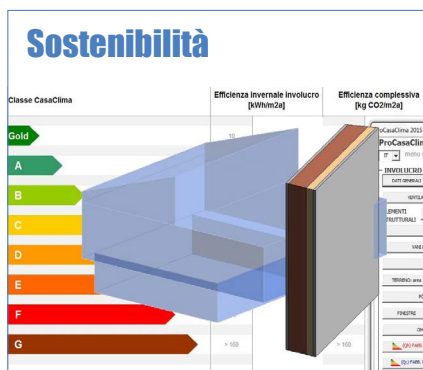

Baec e l'impiego del BIM

Grazie anche alla costante opera di ricerca svolta presso il Politecnico di Milano, siamo all'avanguardia nello sviluppo e nell'applicazione delle metodiche di modellazione BIM per la gestione efficace ed efficiente delle informazioni lungo tutto il processo: strategia, progetto, intervento, esercizio e dismissione, affiancando e supportando con competenza e tempestività i propri clienti nelle loro decisioni: dallo sviluppatore all'investitore, dal progettista all'impresa, dall'utente al gestore; garantendo affidabilità e sicurezza verso il mondo del credito e assicurativo.

Innovance, la prima piattaforma digitale del settore delle costruzioni. Vincitrice bando energia Industria 2015 (Ance Confindustria)

Norma UNI 11337 sulla gestione digitale del settore costruzioni. Coordinamento del tavolo nazionale, delegazione ai tavoli BIM in ISO e CEN

Visual project e construction management e ingegnerizzazione digitale delle trasformazioni urbane (Abitare In)

Gestione digitale delle pratiche edilizie, prototipo di sistemi digitali di protocollazione e verifica dei progetti (Comune di Milano)

Sistemi di supporto informativo automatizzato alla certificazione e simulazione energetica (Casa Clima)

Gestione e manutenzione preventiva e sensoristica intelligente al servizio dell'utente (Arcidiocesi di Milano)